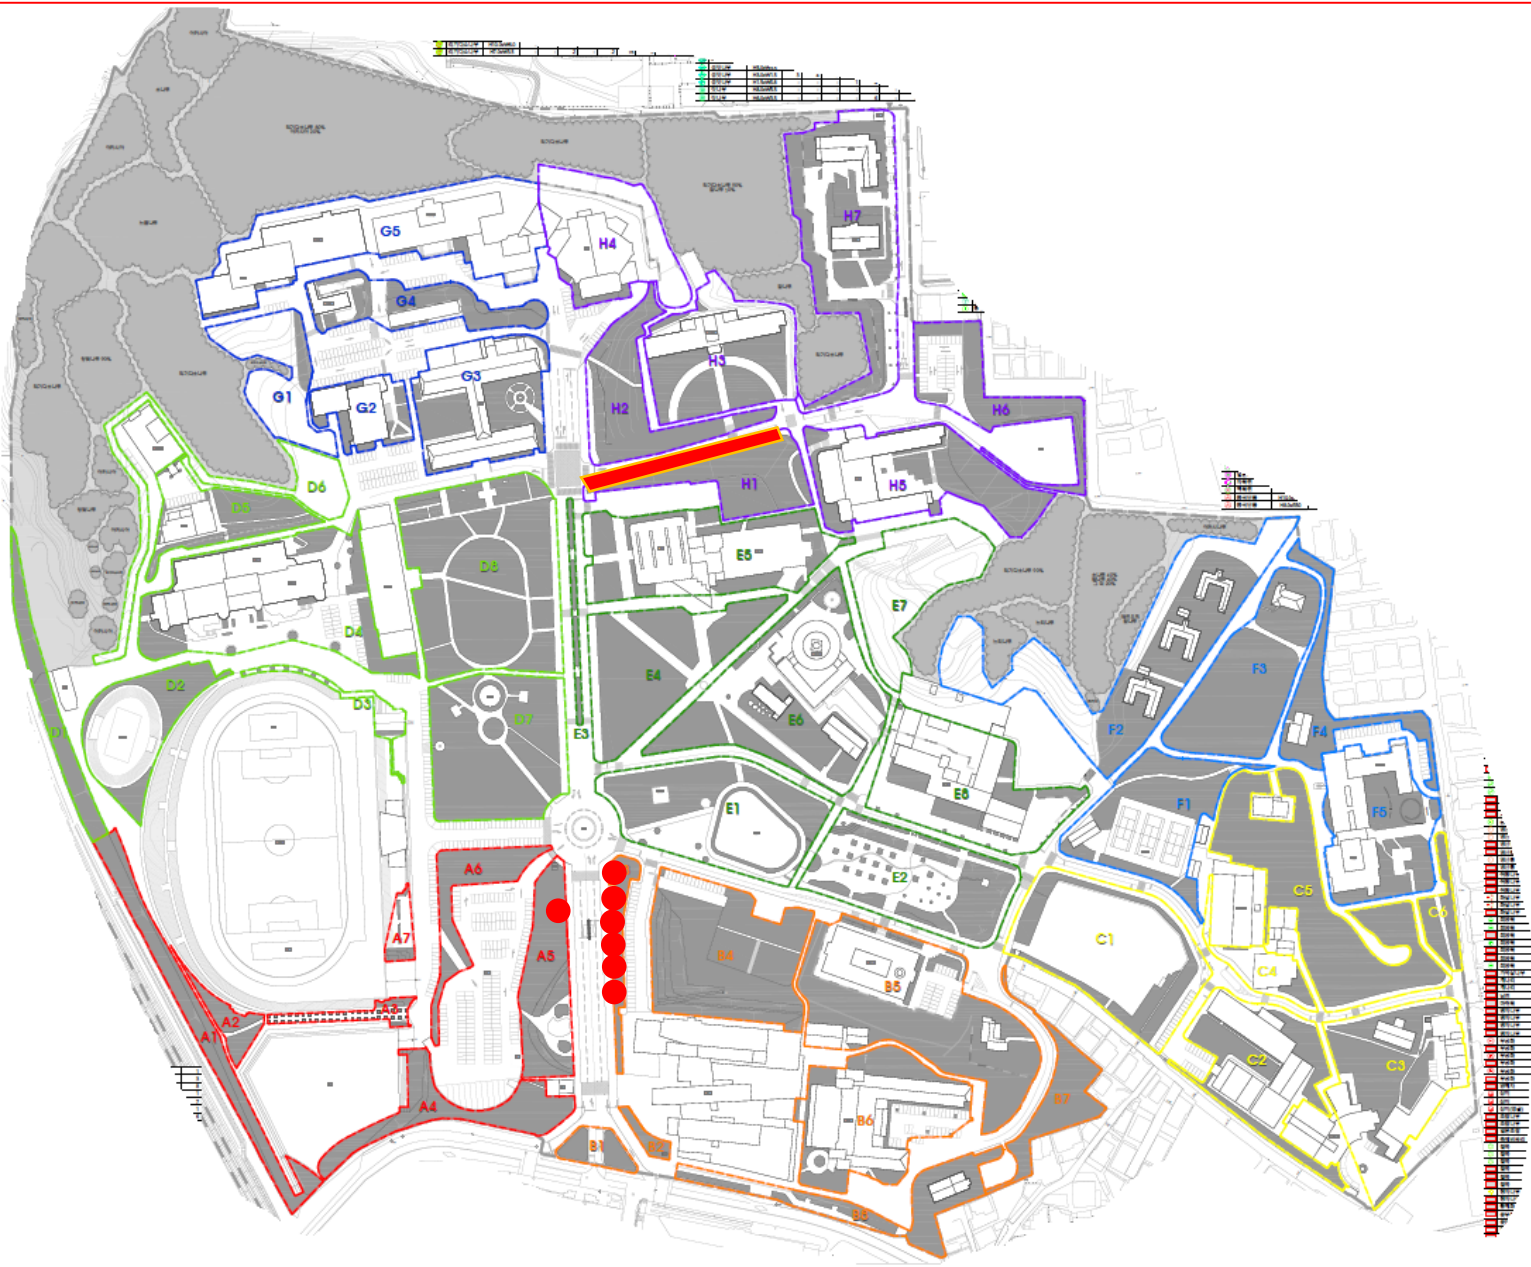

과업지시서

작업명: 한남대학교 잔디 식재 및 향나무, 측백나무 전지 작업

2023. 09.

한남대학교 사무처 시설안전관리팀

1. 작업명 : 한남대학교 잔디 식재 및 향나무, 측백나무 전지 작업

2. 작업기간 : 계약후 4주 이내

3. 작업 위치 및 대상

가. 공사 위치 : 대전광역시 대덕구 오정동 한남대학교

4. 작업내용

잔디식재(잔디식재 표준시방서에 따라 시공하다.)

가. 작업 구역 넓이 약 900㎡

나. 잔디 줄떼 식재

다. 한국잔디 사용

전지

라. 향나무, 옥향나무, 눈향나무 등 수형을 반구 형태 또는 깔끔하게 모양내어 잡아준다.

마. 향나무류 전지 시 회양목 등 다른 관목들 경계면을 잡아 이격한다.

바. 측백나무는 약 1.6m 높이로 키를 낮추고 인도 경계석을 침범한 가지를 자르고 네모 반듯하게 전지한다.

브. 작업 후 깔끔하게 청소하고 임목폐기 한다.

잔디 식재 구역 약 900m² (줄떼 식재)

현장사진

향나무 및 측백나무 위치

1. 향나무 H 4m 3주
2. 조형향나무 H2.5m * W 2.5m 3주
3. 눈향나무 1주
4. 측백나무 108m (높이 1.6~2.5m)