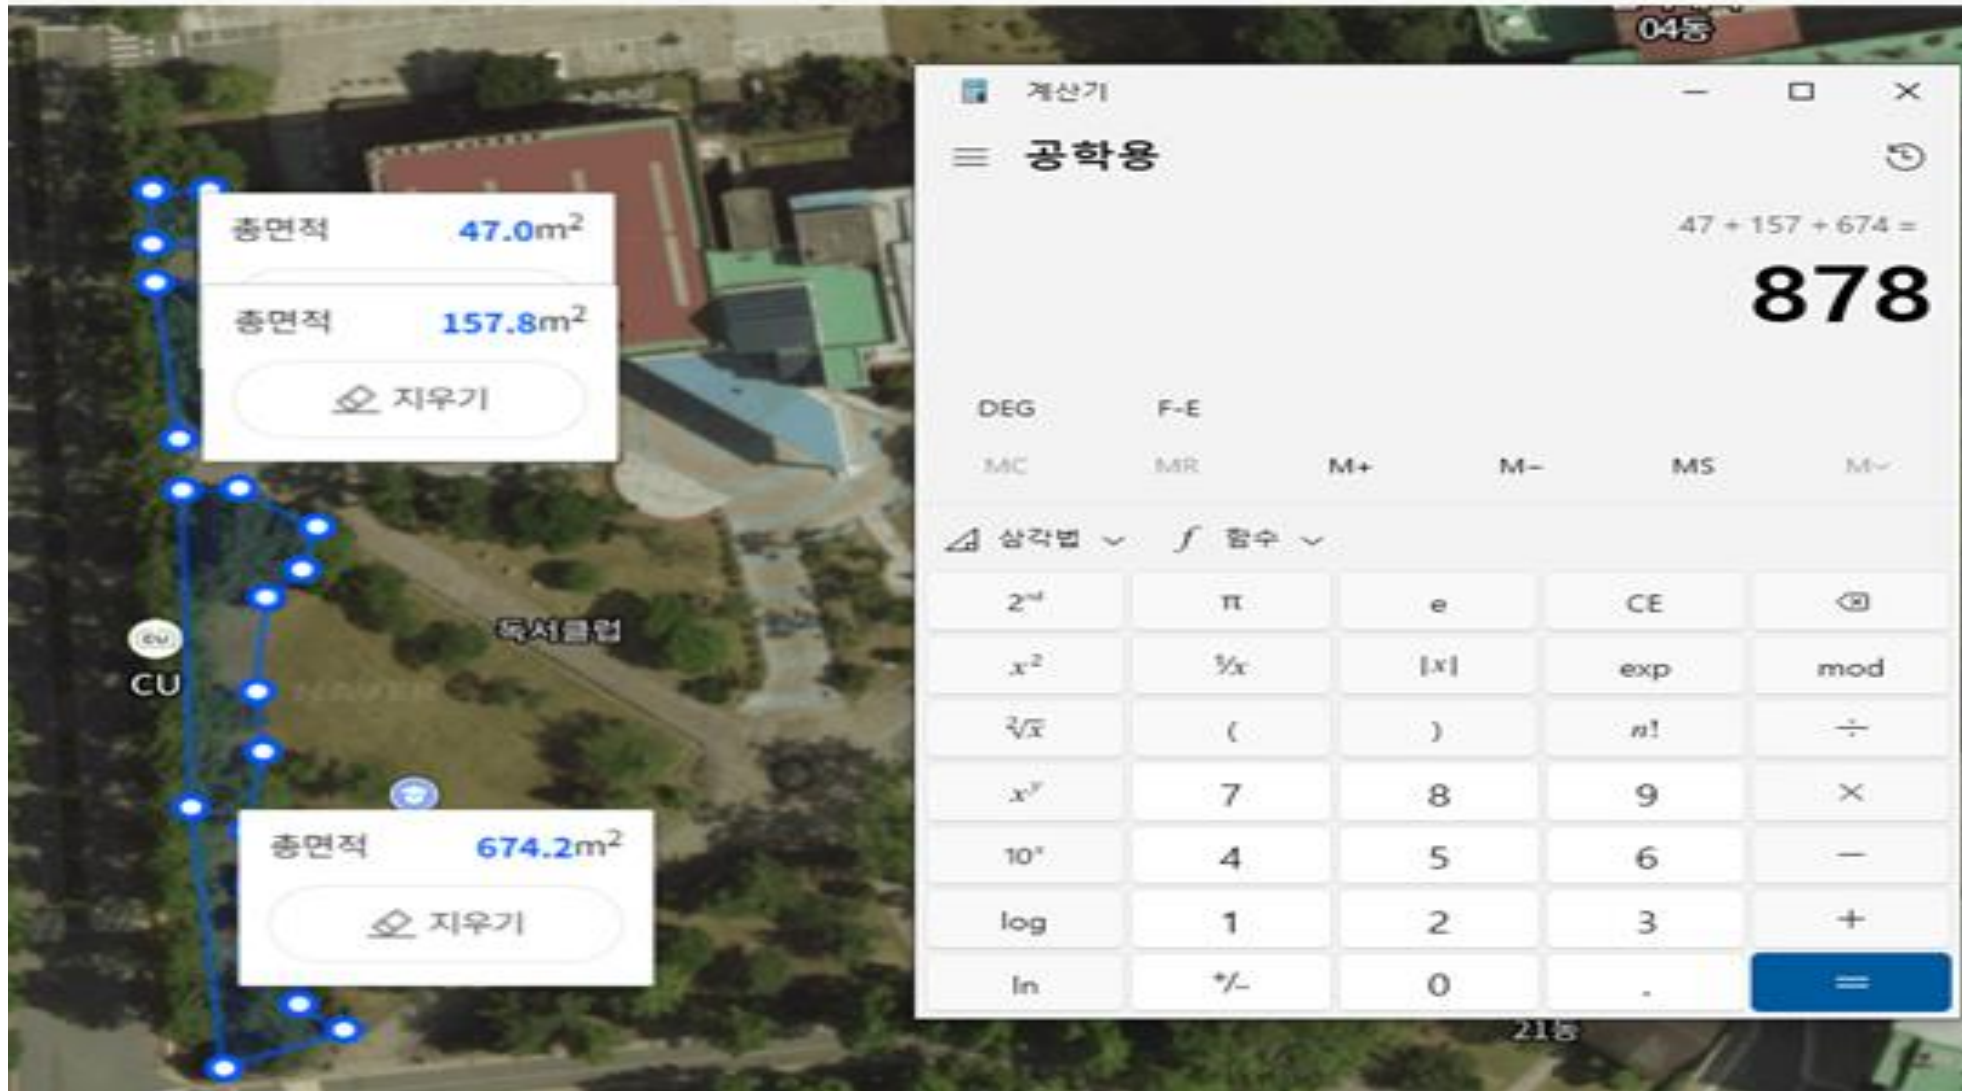

과업지시서

작업명: 한남대학교 잔디 식재 및 향나무, 측백나무 전지 작업

2023. 09.

한남대학교 사무처 시설안전관리팀

1. 작업명 : 한남대학교 잔디 식재 및 향나무, 측백나무 전지 작업

2. 작업기간 : 계약후 4주 이내

3. 작업 위치 및 대상

가. 공사 위치 : 대전광역시 대덕구 오정동 한남대학교

4. 작업내용

잔디식재(잔디식재 표준시방서에 따라 시공하다.)

가. 작업 구역 넓이 약 900㎡

나. 잔디 줄떼 식재

다. 한국잔디 사용

전지

라. 향나무, 옥향나무, 눈향나무 등 수형을 반구 형태 또는 깔끔하게 모양내어 잡아준다.

마. 향나무류 전지 시 회양목 등 다른 관목들 경계면을 잡아 이격한다.

바. 측백나무는 약 1.6m 높이로 키를 낮추고 인도 경계석을 침범한 가지를 자르고 네모 반듯하게 전지한다.

브. 작업 후 깔끔하게 청소하고 임목폐기 한다.

잔디 식재 구역 약 900m² (줄떼 식재)

현장사진

향나무 및 측백나무 위치

1. 향나무 H 4m 3주
2. 조형향나무 H2.5m * W 2.5m 3주
3. 눈향나무 1주
4. 측백나무 108m (높이 1.6~2.5m)