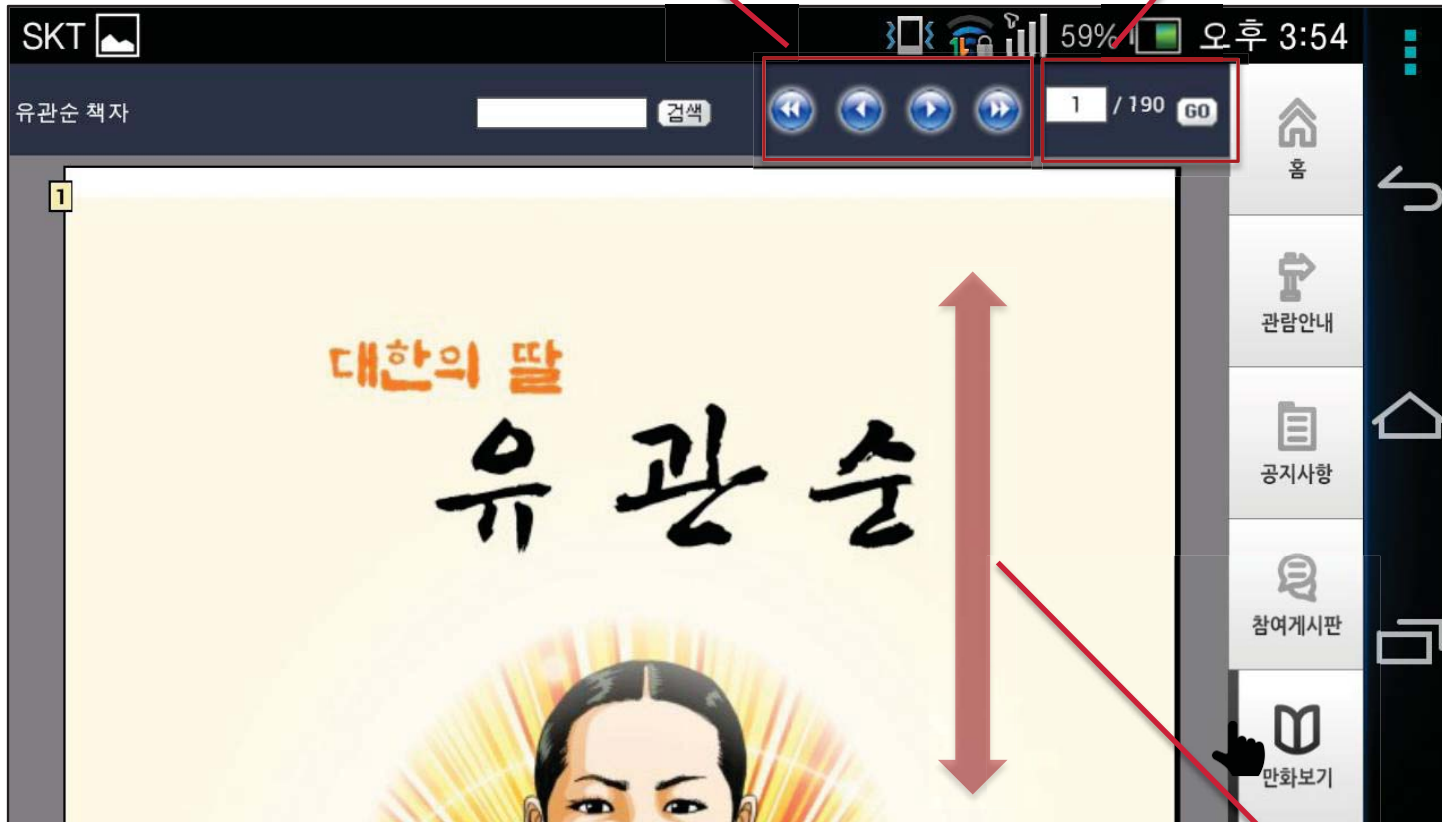

참여 게시판 테스트

클릭 시 상세내용 확인가능

*공지사항 페이지

1. 모바일 웹 게시판 형태
2. 사용자는 텍스트 및 이미지 업로드 가능

앱 사용자 매뉴얼

페이지컨트롤 버튼

현재 페이지 뷰 창

***만화보기 페이지**

상, 하 스크롤 가능

1. 유관순기념관 만화보기 웹뷰 형태로 링크시킨 형태